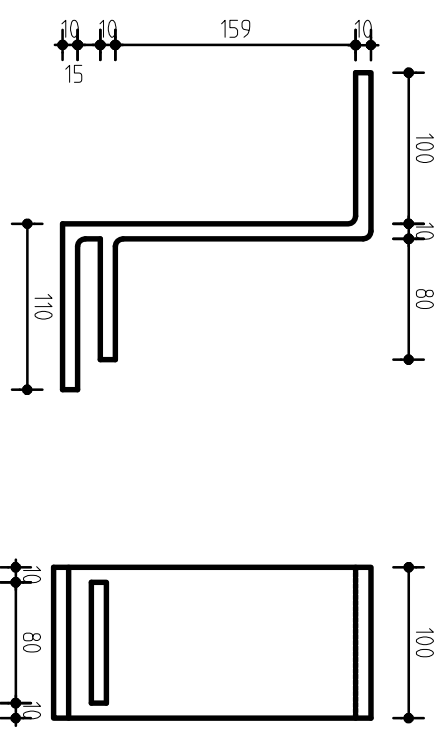

1 stuks per raveling (los)

2 stuks per raveling

RAVEELLIJZER: RY L-1-1200